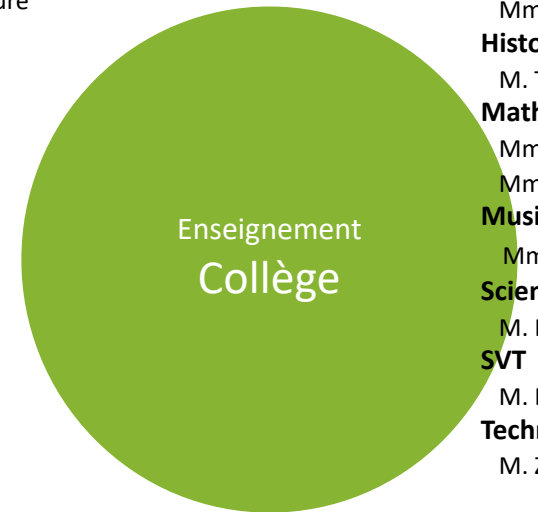

Anglais
M. Lucchesi
Mme. Pepin
Arts plastiques
Mme. Charroux
Documentaliste
Mme. Constantin
EPS
Mme. Laneel
Mme. Fol-Bertrandie
Espagnol
Mme. Ruiz
Français
Mme. Domingo
Mme. Dubourg
Mme. Riquier
Latin
Mme. Domingo
Mme. Dubourg
Histoire –Géographie
M. Terrade
Mathématiques
Mme. Pavageau
Mme. Rousseau
Musique
Mme. Rossato
Sciences Physiques
M. Espiard
SVT
M. Lagarigue
Technologie
M. Zakri